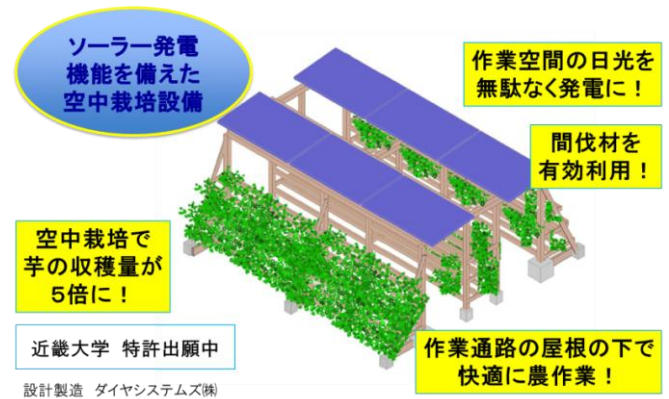

避難指示解除後の農業再開に向けてサツマイモ空中栽培を！ 福島県川俣町へ「三角棚ソーラーシェアシステム」を贈呈

平成 26 年（2014 年）9 月 21 日（日） 川俣町農村広場仮設住宅にて

近畿大学（東大阪市）は、東日本大震災の復興支援として、生物理工学部（和歌山県紀の川市）生物工学科生産環境システム工学研究室教授の鈴木高広らが開発したソーラーパネルを備えたサツマイモ空中栽培設備「三角棚ソーラーシェアシステム」を、福島県川俣町へ贈呈。仮設住宅に居住する山木屋地区の皆さんにご利用いただきます。

【本件のポイント】

- ●福島県川俣町から「震災復興アドバイザー」として委嘱された本学が、「オール近大」川俣町復興支援プロジェクトの復興・産業振興支援として、サツマイモ空中栽培法による農業再開を提案。
- ●サツマイモ空中栽培法とは、近畿大学教授 鈴木高広が開発した三角棚を使った棚上の空中で栽培する方法で、汚染された土壌を一切使わず地面からも離れているため安心・安全。さらに三角棚へソーラーパネルを追加し、農地への太陽光を有効活用して発電する「三角棚ソーラーシェアシステム」を世界で初めて開発。今回贈呈されるものがその第一号機となります。
- ●本設備を福島県川俣町へ贈呈。同栽培に取り組みたいと要望のあった福島県川俣町内の仮設住宅に居住する山木屋地区の皆さんにご利用いただきます。その贈呈式を 9 月 21 日（日）に開催します。

【贈呈式の概要】

- ■日 時：平成 26 年（2014 年）9 月 21 日（日）
  11：00～12：00
- ■会 場：川俣町農村広場仮設住宅
  (福島県伊達郡川俣町大字東福沢字坊ノ入 1-1)
- ■参加者：川俣町 古川道郎町長
  川俣町議会 黒沢敏雄議長
  川俣町教育委員会 神田紀教育長
  近畿大学東日本大震災復興支援室室長 伊藤哲夫
  生物理工学部教授 鈴木高広 ほか
- ■贈呈品：三角棚ソーラーシェアシステム（1.5kW 型・蓄電・LED 照明）2 セット

本件についての取材を受け付けますので、是非お越しく下さい。その際は、下記の近畿大学広報部まで事前にご連絡いただけますようお願いいたします。

<本資料配布先> 福島県政記者クラブ、文部科学記者会、農林記者会、大阪科学・大学記者クラブ、東大阪市政記者クラブ

報道機関からのお問い合わせ

近畿大学広報部 担当: 江川、角野 TEL: (06)4307-3007

FAX: (06)6727-5288 koho@kindai.ac.jp

当日連絡先: (090)9113-8512(窪田)